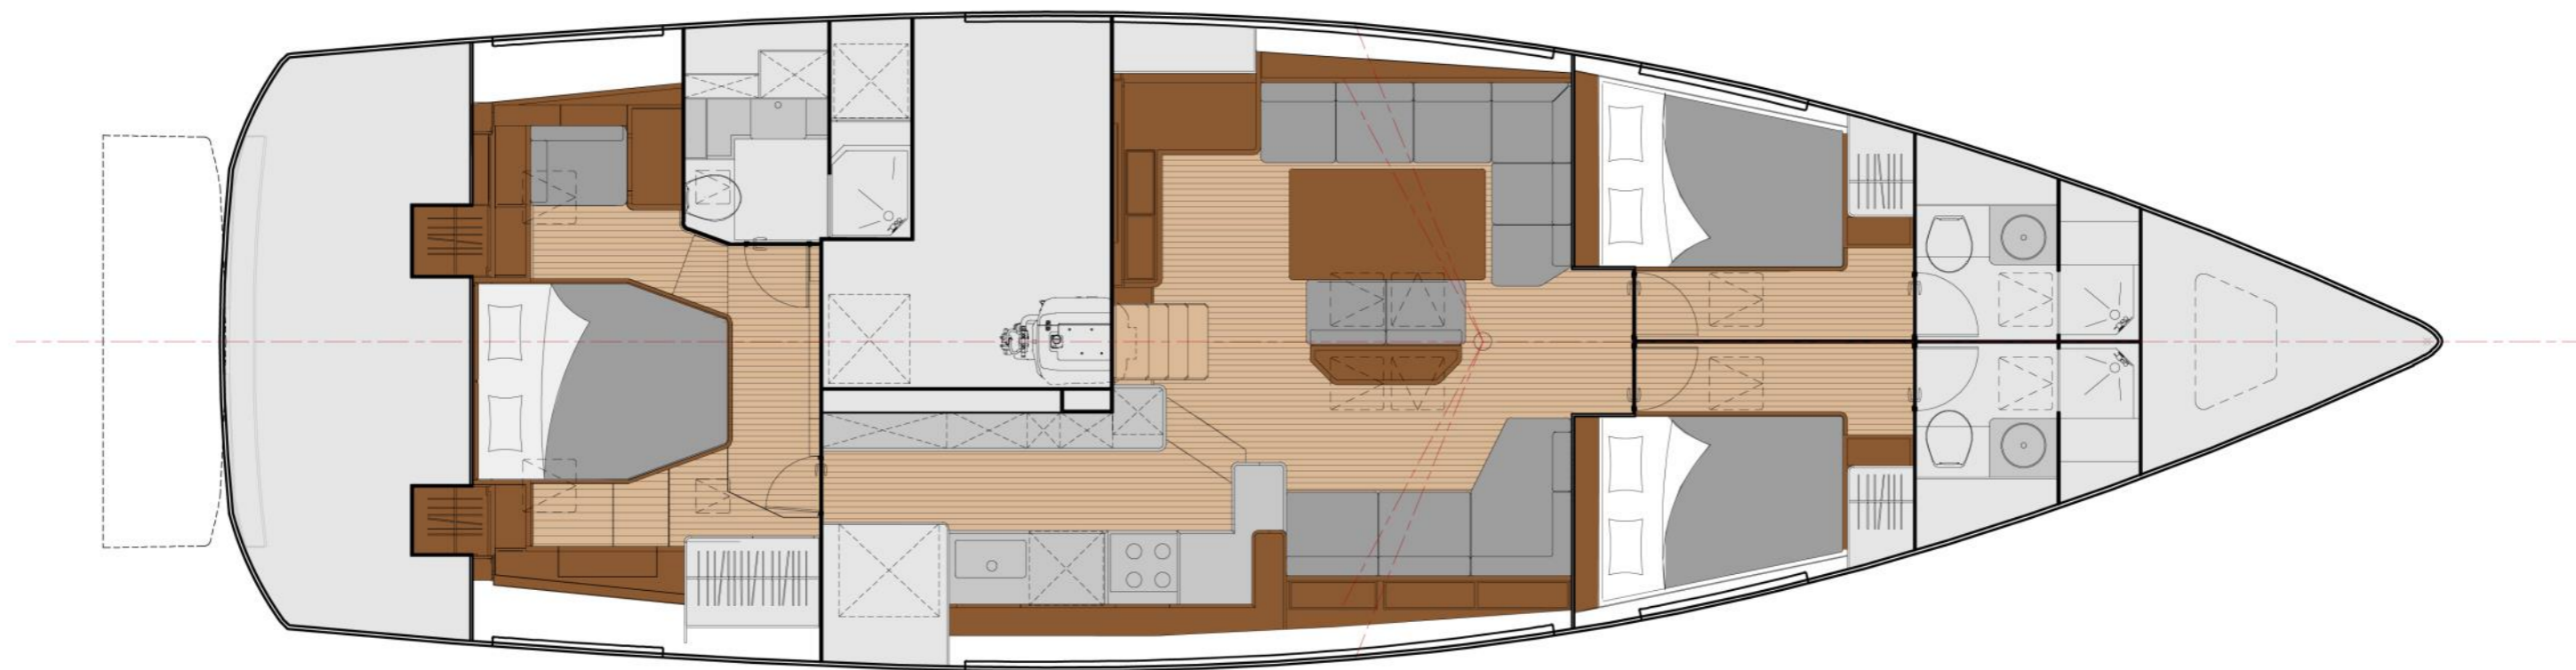

Metres

18

17

16

15

14

13

12

3

2

1

0

AMEL 60 | Berret-Racoupeau Yacht Design

images non contractuelles / non contractual pictures